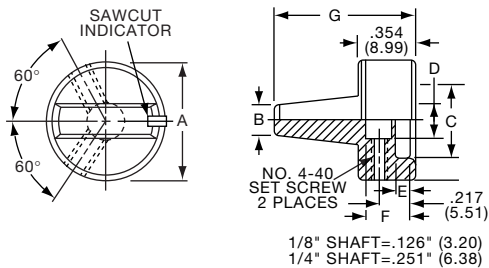

**KBS SERIES**

KBS500A101/4

Control Knob with Straight Knurl and Skirt									
Tyco Electronics	Alcoswitch	Color	A	B	C	D	E	F	G
<b>With 0-9 Numerals (36°)</b>									
4-1437621-9	KBS500A101/8	Natural	.500(12.7)	.433(11.0)	.708(18.0)	1.00(25.4)	.950(24.1)	.826(21.0)	.655(16.7)
	KBS500A101/4	Natural	.500(12.7)	.433(11.0)	.708(18.0)	1.00(25.4)	.950(24.1)	.826(21.0)	.655(16.7)
5-1437621-3	KBS500B101/8	Black	.500(12.7)	.433(11.0)	.708(18.0)	1.00(25.4)	.950(24.1)	.826(21.0)	.655(16.7)
5-1437621-2	KBS500B101/4	Black	.500(12.7)	.433(11.0)	.708(18.0)	1.00(25.4)	.950(24.1)	.826(21.0)	.655(16.7)
<b>With Indicator Line</b>									
4-1437621-8	KBS500A1/8	Natural	.500(12.7)	.433(11.0)	.708(18.0)	1.00(25.4)	.950(24.1)	.826(21.0)	.655(16.7)
4-1437621-7	KBS500A1/4	Natural	.500(12.7)	.433(11.0)	.708(18.0)	1.00(25.4)	.950(24.1)	.826(21.0)	.655(16.7)
5-1437621-1	KBS500B1/8	Black	.500(12.7)	.433(11.0)	.708(18.0)	1.00(25.4)	.950(24.1)	.826(21.0)	.655(16.7)
5-1437621-0	KBS500B1/4	Black	.500(12.7)	.433(11.0)	.708(18.0)	1.00(25.4)	.950(24.1)	.826(21.0)	.655(16.7)