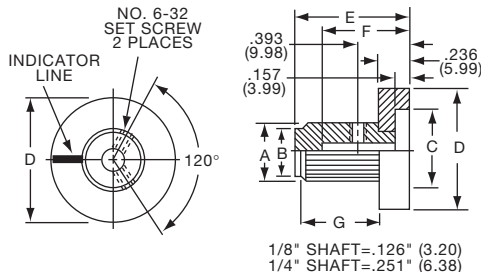

**KBS SERIES**

KBS500A101/4

Control Knob with Straight Knurl and Skirt									
Tyco Electronics	Alcoswitch	Color	A	B	C	D	E	F	G
<b>With 0-9 Numerals (36°)</b>									
4-1437621-9	KBS500A101/8	Natural	.500(12.7)	.433(11.0)	.708(18.0)	1.00(25.4)	.950(24.1)	.826(21.0)	.655(16.7)
	KBS500A101/4	Natural	.500(12.7)	.433(11.0)	.708(18.0)	1.00(25.4)	.950(24.1)	.826(21.0)	.655(16.7)
5-1437621-3	KBS500B101/8	Black	.500(12.7)	.433(11.0)	.708(18.0)	1.00(25.4)	.950(24.1)	.826(21.0)	.655(16.7)
5-1437621-2	KBS500B101/4	Black	.500(12.7)	.433(11.0)	.708(18.0)	1.00(25.4)	.950(24.1)	.826(21.0)	.655(16.7)
<b>With Indicator Line</b>									
4-1437621-8	KBS500A1/8	Natural	.500(12.7)	.433(11.0)	.708(18.0)	1.00(25.4)	.950(24.1)	.826(21.0)	.655(16.7)
4-1437621-7	KBS500A1/4	Natural	.500(12.7)	.433(11.0)	.708(18.0)	1.00(25.4)	.950(24.1)	.826(21.0)	.655(16.7)
5-1437621-1	KBS500B1/8	Black	.500(12.7)	.433(11.0)	.708(18.0)	1.00(25.4)	.950(24.1)	.826(21.0)	.655(16.7)
5-1437621-0	KBS500B1/4	Black	.500(12.7)	.433(11.0)	.708(18.0)	1.00(25.4)	.950(24.1)	.826(21.0)	.655(16.7)